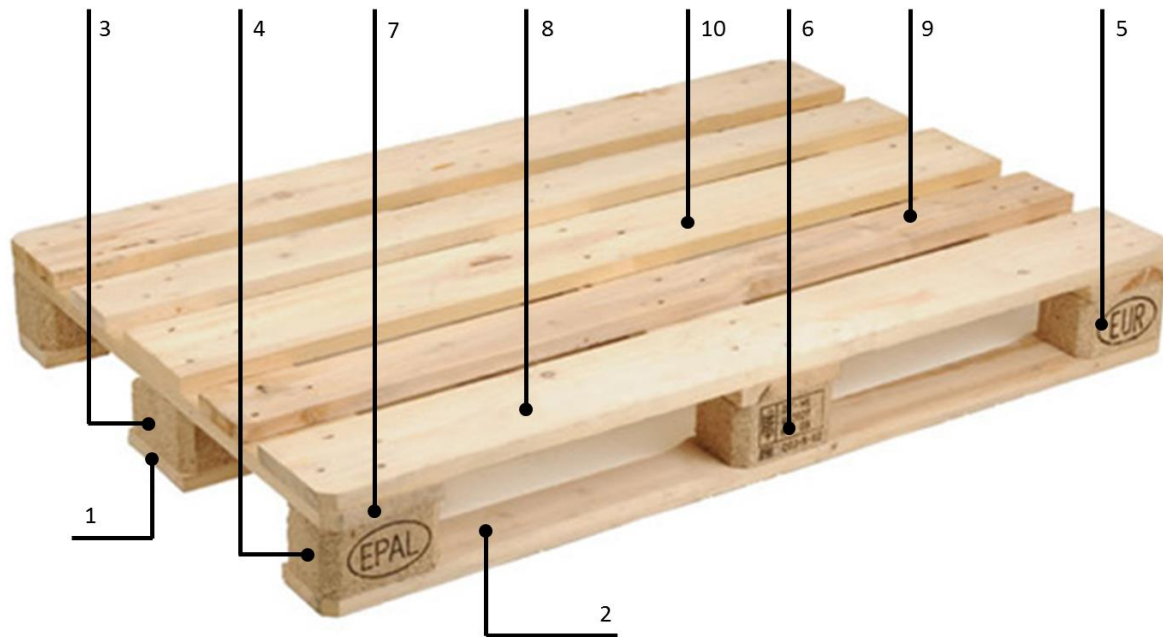

Kaufmann AGRO AG
Seetalstrasse 57
6274 Eschenbach

www.kaufmann-agro.ch

Tel. 041 448 20 56

Mobile 079 575 35 01

Fax 041 448 35 41

Preisliste für Palettensatzteile

Pos.	Beschreibung	Stk.-Preis (Fr.)	Bestellung (Anzahl Stk.)
Pos. 1	Boden-Mittelbrett	2.50	
Pos. 2	Boden-Randbrett	1.85	
Pos. 3	Zentralklotz	0.90	
Pos. 4	Eckklotz links (auf Anfrage)		
Pos. 5	Eckklotz rechts (auf Anfrage)		
Pos. 6	Rand-Mittelklotz	0.70	
Pos. 7	Quer Brett	1.50	
Pos. 8	Deck-Randbrett	2.25	
Pos. 9	Deck-Innenbrett	1.40	
Pos. 10	Deck-Mittelbrett	2.00	