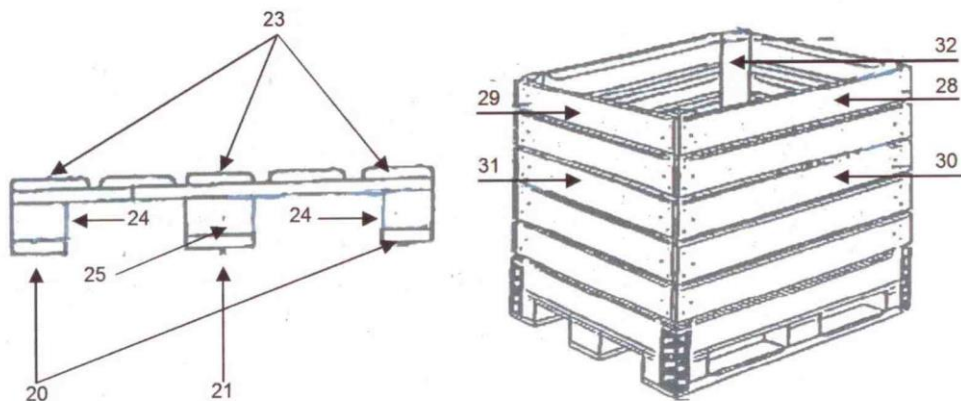

**Kaufmann AGRO AG**  
**Seetalstrasse 57**  
**6274 Eschenbach**

www.kaufmann-agro.ch

Tel. 041 448 20 56

Mobile 079 575 35 01

Fax 041 448 35 41

**Preisliste für Paloxen - Ersatzteile**

<b>Palette</b>			
<b>Pos.</b>	<b>Beschreibung</b>	<b>Masse (cm)</b>	<b>Stk. Preis (Fr.)</b>
Pos. 20	Bodenrandbrett, (Ecken nicht abgesägt)	120 x 10 x 2.2	1.85
Pos. 21	Bodenmittelbrett, (Ecken nicht abgesägt)	120 x 14.2 x 2.2	2.50
Pos. 22	Querbrett	80 x 14.2 x 2.2	1.75
Pos. 23	Deckbrett gekehlt, (Ecken nicht abgesägt)	120 x 14.2 x 2.2	2.60
Pos. 24	Randklötze	14.2 x 10 x 7.8	0.70
Pos. 25	Zentralklötze	14.2 x 14.2 x 7.8	0.90
	Palette zu Paloxe	120 x 80	auf Anfrage

<b>Oberbau</b>			
<b>Pos.</b>	<b>Beschreibung</b>	<b>Masse (cm)</b>	<b>Stk. Preis (Fr.)</b>
Pos. 28	Obere Seitenteile	120 x 17.5 x 2.2	3.00
Pos. 29	Obere Stirnteile	75.8 x 17.5 x 2.2	2.10
Pos. 30	Untere Seitenteile	120 x 14.2 x 2.2	2.60
Pos. 31	Untere Stirnteile	75.8 x 14.2 x 2.2	1.75
Pos. 32	Eckpfosten	100.5 x 7.5 x 7	3.70